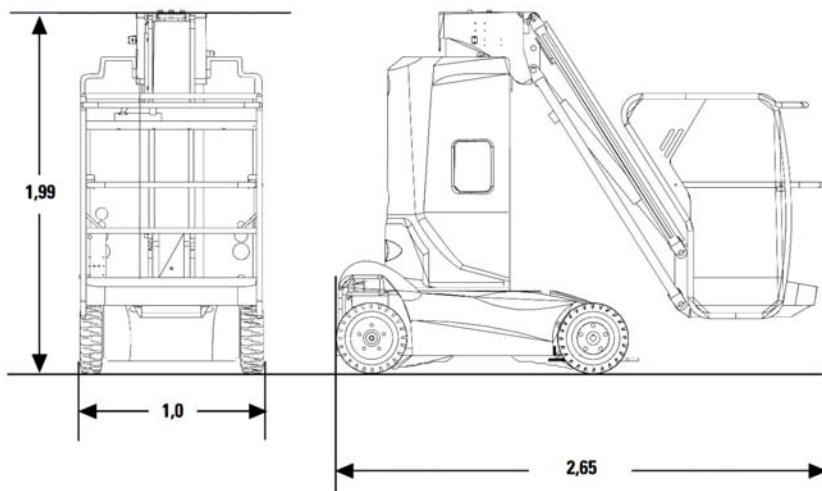

Hubarbeitsbühne HA 10E

Selbstfahrende Gelenk - Hubarbeitsbühne
ohne Abstützung – Elektro - Batterieantrieb

Technische Daten:

Arbeitshöhe	bis	10,00 m
Max. seitr. Reichweite	bis	3,00 m
Schwenkbereich		345°
Größe Arbeitskorb		1,00 x 0,75 m
Tragfähigkeit	bis	200 kg
Steigfähigkeit		23°
Eigengewicht		2760 kg
Fahrzeugbreite		1,00 m
Fahrzeughöhe		1,99 m
Fahrzeuginnenlänge		2,65 m
Neigungsmesser		3°

Einsatz:

für Montagearbeiten in Hallen aller Art,
sowie Einsatzstellen mit ebenen,
befestigten Bodenflächen.
Reifen nicht markierend.

Anfrage

Auftrag

Vorname, Nachname _____

Firma _____

Anschrift Straße _____