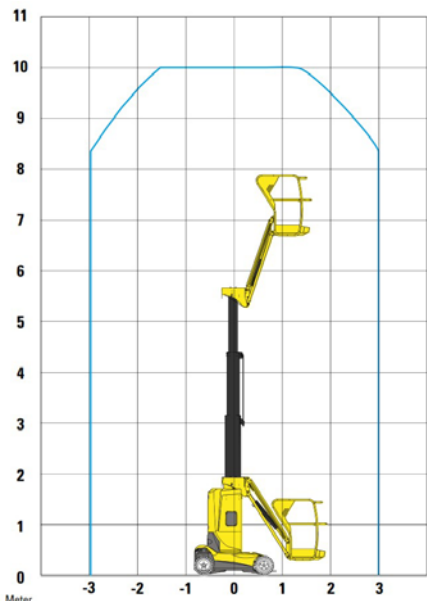

Hubarbeitsbühne HA 10E

Selbstfahrende Gelenk - Hubarbeitsbühne
ohne Abstützung – Elektro - Batterieantrieb

Technische Daten:

Arbeitshöhe	bis	10,00 m
Max. seitr. Reichweite	bis	3,00 m
Schwenkbereich		345°
Größe Arbeitskorb		1,00 x 0,75 m
Tragfähigkeit	bis	200 kg
Steigfähigkeit		23°
Eigengewicht		2760 kg
Fahrzeugbreite		1,00 m
Fahrzeughöhe		1,99 m
Fahrzeuginnenlänge		2,65 m
Neigungsmesser		3°

Einsatz:

für Montagearbeiten in Hallen aller Art,
sowie Einsatzstellen mit ebenen,
befestigten Bodenflächen.
Reifen nicht markierend.

Anfrage

Auftrag

Vorname, Nachname _____

Firma _____

Anschrift Straße _____