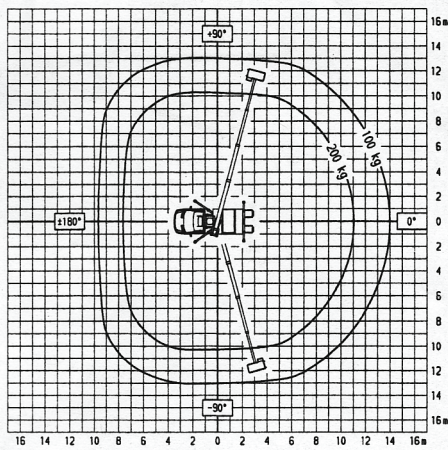

Hubarbeitsbühne MR 2200

LKW – Bühne – Teleskop für Selbstfahrer
3,5 t zulässiges Gesamtgewicht
Dieselantrieb über LKW
Führerschein: alt Klasse 3 | neu B

Technische Daten:

Arbeitshöhe	bis	22,00 m
Max. Reichweite	bis	14,00 m
Max. seittl. Reichweite (gewichtabhängig)	bis	13,00 m
Schwenkbereich		450°
Größe Arbeitskorb		1,40 x 0,70 m
Tragfähigkeit		200 kg
Korbdrehung		2 x 55°
Abstützbreite		variabel
		bis 3,45 m
		einseitig 2,75 m
zulässige Aufstelleneigung	bis max.	5°
Zulässiges Gesamtgewicht		3,5 t
Fahrzeugbreite		2,05 m
Fahrzeughöhe		3,00 m
Fahrzeuglänge		7,25 m
Elektroanschluß im Korb		230 V