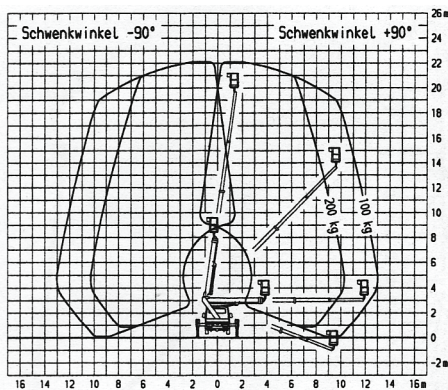

Hubarbeitsbühne MR 2200

LKW – Bühne – Teleskop für Selbstfahrer
3,5 t zulässiges Gesamtgewicht
Dieselantrieb über LKW
Führerschein: alt Klasse 3 | neu B

Technische Daten:

Arbeitshöhe	bis	22,00 m
Max. Reichweite	bis	14,00 m
Max. seittl. Reichweite (gewichtabhängig)	bis	13,00 m
Schwenkbereich		450°
Größe Arbeitskorb		1,40 x 0,70 m
Tragfähigkeit		200 kg
Korbdrehung		2 x 55°
Abstützbreite		variabel
		bis 3,45 m
		einseitig 2,75 m
zulässige Aufstelleneigung	bis max.	5°
Zulässiges Gesamtgewicht		3,5 t
Fahrzeugbreite		2,05 m
Fahrzeughöhe		3,00 m
Fahrzeuglänge		7,25 m
Elektroanschluß im Korb		230 V