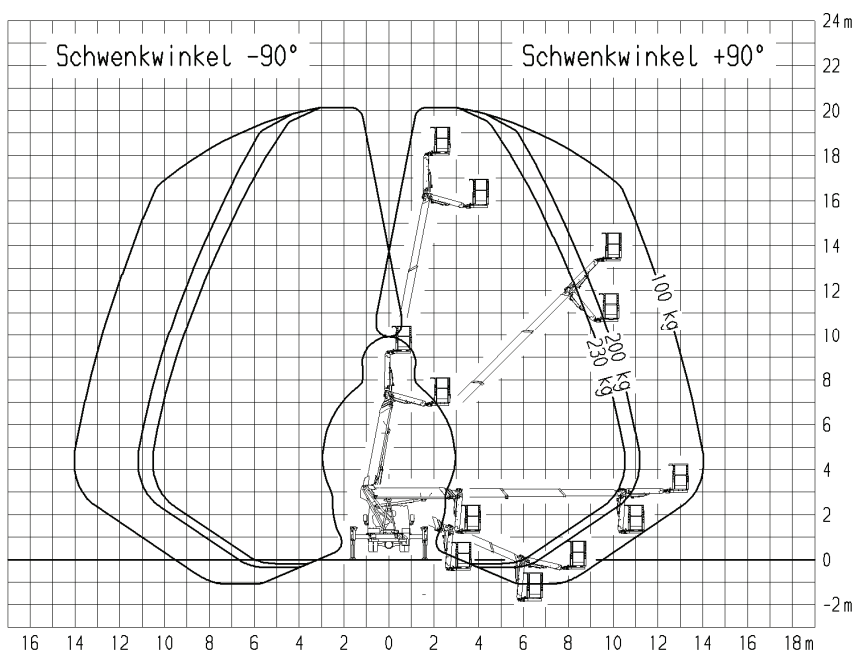

Hubarbeitsbühne TBR 200

LKW – Bühne – mit beweglichem Korbarm für Selbstfahrer

3,5 t zulässiges Gesamtgewicht

Dieselantrieb über LKW

Führerschein: alt Klasse 3 | neu B

Technische Daten:

Arbeitshöhe	bis	20,10 m
Max. Reichweite	bis	15,70 m
Max. seitr. Reichweite (gewichtabhängig)		14,30 m
Schwenkbereich		450°
Größe Arbeitskorb		1,40 x 0,70 m
Tragfähigkeit	bis	230 kg
Korbdrehung		2 x 85°
Abstützbreite		variabel
	bis	3,55 m
einseitig		2,85 m
Zulässige Aufstellneigung		bis max. 5°
Zulässiges Gesamtgewicht		3,5 t
Fahrzeugbreite		2,10 m
Fahrzeughöhe		3,00 m
Fahrzeuglänge		6,75 m
Elektroanschluss im Korb		230 V