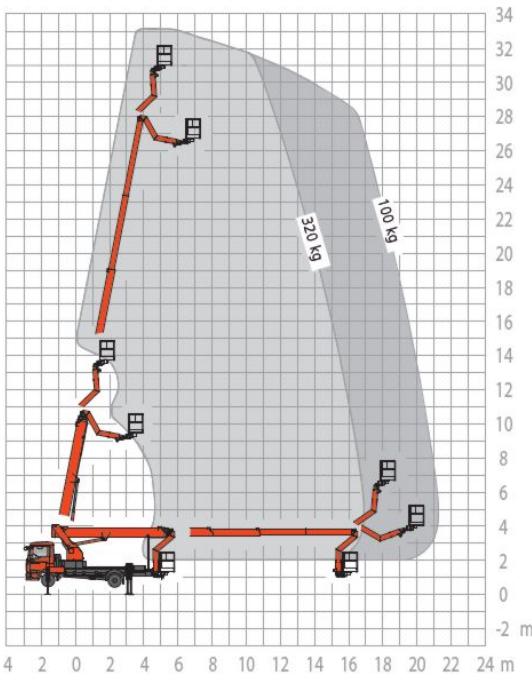

# Hubarbeitsbühne MT 3300

LKW – Bühne – Teleskop als Selbstfahrer  
7,49 t zulässiges Gesamtgewicht  
Differentialsperre - Dieselantrieb über LKW  
Führerschein: alt Klasse 3 | neu C1

**Diese Bühne ist auch als 24 m / 26 m / 28 m zu mieten**

## Technische Daten:

Arbeitshöhe	bis	33,00 m
Max. seitl. Reichweite	bis	21,20 m
(Stützbreite und gewichtsabhängig)		
Schwenkbereich		500°
Drehwinkel Korbarm		185°
Größe Arbeitskorb		1,70 x 0,86 m
Max. Tragfähigkeit	bis	320 kg
Korbdrehung		2 x 90°
Abstützbreite		2,53 – 5,33 m
(variabel)		
zulässige Aufstellneigung	bis	5°

Zulässiges Gesamtgewicht	7,49 t
Fahrzeugbreite	2,53 m
Fahrzeughöhe	3,56 m
Fahrzeuglänge	8,78 m
Elektroanschluß im Korb	230 V

**Einsatz:**

für Arbeiten aller Art im Außenbereich.  
Bei einseitigem Stützen kein Überhang der Bühne im Fahrbereich.  
Aufstellautomatik