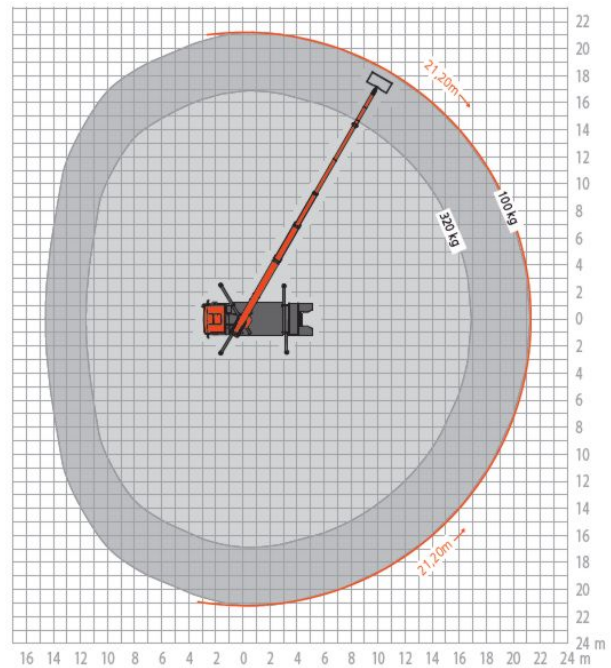

# Hubarbeitsbühne MT 3300

LKW – Bühne – Teleskop als Selbstfahrer  
7,49 t zulässiges Gesamtgewicht  
Differentialsperre - Dieselantrieb über LKW  
Führerschein: alt Klasse 3 | neu C1

**Diese Bühne ist auch als 24 m / 26 m / 28 m zu mieten**

## Technische Daten:

Arbeitshöhe	bis	33,00 m
Max. seitl. Reichweite	bis	21,20 m
(Stützbreite und gewichtsabhängig)		
Schwenkbereich		500°
Drehwinkel Korbarm		185°
Größe Arbeitskorb		1,70 x 0,86 m
Max. Tragfähigkeit	bis	320 kg
Korbdrehung		2 x 90°
Abstützbreite		2,53 – 5,33 m
(variabel)		
zulässige Aufstellneigung	bis	5°

Zulässiges Gesamtgewicht	7,49 t
Fahrzeugbreite	2,53 m
Fahrzeughöhe	3,56 m
Fahrzeuglänge	8,78 m
Elektroanschluß im Korb	230 V

**Einsatz:**

für Arbeiten aller Art im Außenbereich.  
Bei einseitigem Stützen kein Überhang der Bühne im Fahrbereich.  
Aufstellautomatik