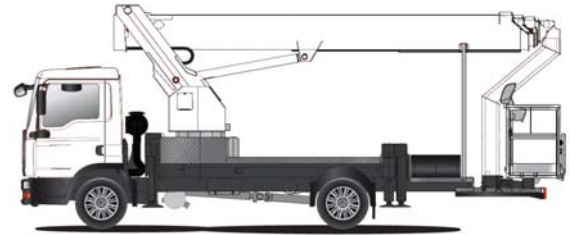

# Hubarbeitsbühne MT 3300

LKW – Bühne – Teleskop als Selbstfahrer  
7,49 t zulässiges Gesamtgewicht  
Differentialsperre - Dieselantrieb über LKW  
Führerschein: alt Klasse 3 | neu C1

**Diese Bühne ist auch als 24 m / 26 m / 28 m zu mieten**

## Technische Daten:

Arbeitshöhe	bis	33,00 m
Max. seitl. Reichweite	bis	21,20 m
(Stützbreite und gewichtsabhängig)		
Schwenkbereich		500°
Drehwinkel Korbarm		185°
Größe Arbeitskorb		1,70 x 0,86 m
Max. Tragfähigkeit	bis	320 kg
Korbdrehung		2 x 90°
Abstützbreite		2,53 – 5,33 m
(variabel)		
zulässige Aufstellneigung	bis	5°

Zulässiges Gesamtgewicht	7,49 t
Fahrzeugbreite	2,53 m
Fahrzeughöhe	3,56 m
Fahrzeuglänge	8,78 m
Elektroanschluß im Korb	230 V

**Einsatz:**

für Arbeiten aller Art im Außenbereich.  
Bei einseitigem Stützen kein Überhang der Bühne im Fahrbereich.  
Aufstellautomatik