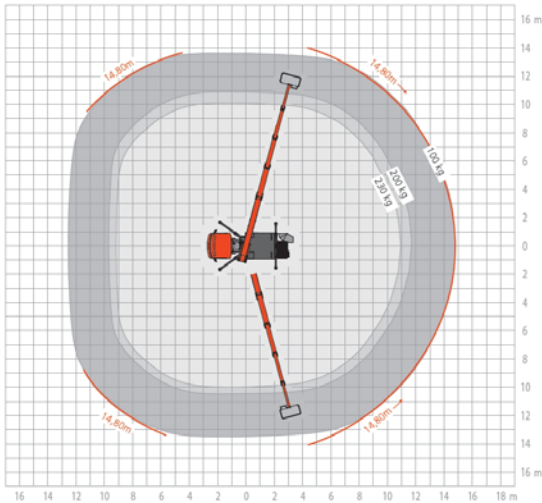

# Hubarbeitsbühne MR 2700

LKW – Bühne für Selbstfahrer

3,5 t zulässiges Gesamtgewicht

Dieselantrieb über LKW

Führerschein: alt Klasse 3 | neu B

## Technische Daten:

Arbeitshöhe	27,0 m
Maximale Reichweite	bis 14,8 m
max. seitr. Reichweite (Gewichtsabhängig)	bis 14,8 m
Schwenkbereich	450°
Größe des Arbeitskorbs	1,40 x 0,7 m
Tragfähigkeit	230 kg
Korbdrehung	2 x 90°
Abstützbreite variabel	bis 3,55 m
einseitig	2,85 m
zulässige Aufstelleneigung	bis max. 5°
Zulässiges Gesamtgewicht	3,5 t
Fahrzeugbreite	2,10 m
Fahrzeughöhe	3,00 m
Fahrzeuglänge	6,75 m
Elektroanschluß im Korb	230 V