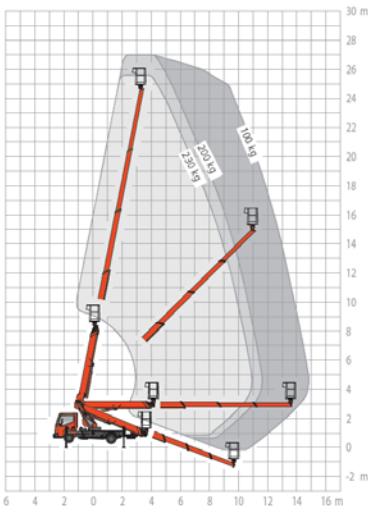

# Hubarbeitsbühne MR 2700

LKW – Bühne für Selbstfahrer

3,5 t zulässiges Gesamtgewicht

Dieselantrieb über LKW

Führerschein: alt Klasse 3 | neu B

## Technische Daten:

Arbeitshöhe	27,0 m
Maximale Reichweite	bis 14,8 m
max. seitr. Reichweite (Gewichtsabhängig)	bis 14,8 m
Schwenkbereich	450°
Größe des Arbeitskorbs	1,40 x 0,7 m
Tragfähigkeit	230 kg
Korbdrehung	2 x 90°
Abstützbreite variabel	bis 3,55 m
einseitig	2,85 m
zulässige Aufstelleneigung	bis max. 5°
Zulässiges Gesamtgewicht	3,5 t
Fahrzeugbreite	2,10 m
Fahrzeughöhe	3,00 m
Fahrzeuglänge	6,75 m
Elektroanschluß im Korb	230 V