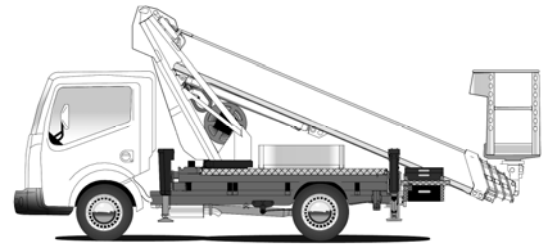

# Hubarbeitsbühne MR 2700

LKW – Bühne für Selbstfahrer

3,5 t zulässiges Gesamtgewicht

Dieselantrieb über LKW

Führerschein: alt Klasse 3 | neu B

## Technische Daten:

Arbeitshöhe	27,0 m
Maximale Reichweite	bis 14,8 m
max. seitr. Reichweite (Gewichtsabhängig)	bis 14,8 m
Schwenkbereich	450°
Größe des Arbeitskorbs	1,40 x 0,7 m
Tragfähigkeit	230 kg
Korbdrehung	2 x 90°
Abstützbreite variabel	bis 3,55 m
einseitig	2,85 m
zulässige Aufstelleneigung	bis max. 5°
Zulässiges Gesamtgewicht	3,5 t
Fahrzeugbreite	2,10 m
Fahrzeughöhe	3,00 m
Fahrzeuglänge	6,75 m
Elektroanschluß im Korb	230 V