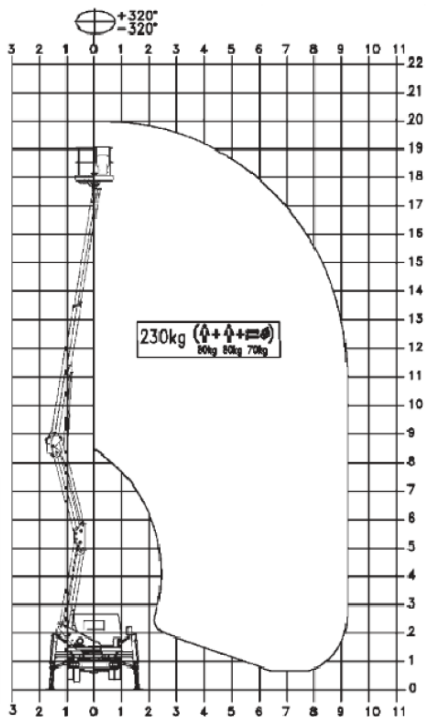

# Hubarbeitsbühne GT 2000

LKW – Bühne – Teleskop für Selbstfahrer  
3,5 t zulässiges Gesamtgewicht  
Dieselantrieb über LKW  
Führerschein: alt Klasse3 | neu B0

## Technische Daten:

Arbeitshöhe	20,0 m
Seitl. Reichweite (Gewichtsabhängig)	9,20 m
Schwenkbereich	360°
Größe des Arbeitskorb	1,40x0,70 m
Tragfähigkeit	230 kg
Korbdrehung	2 x 65°
Abstützbreite	3,20 m
Zulässiges Gesamtgewicht	3,5 t
Fahrzeugbreite	2,10 m
Fahrzeughöhe	2,65 m
Fahrzeuglänge	6,70 m
Elektroanschluß im Korb	230 V