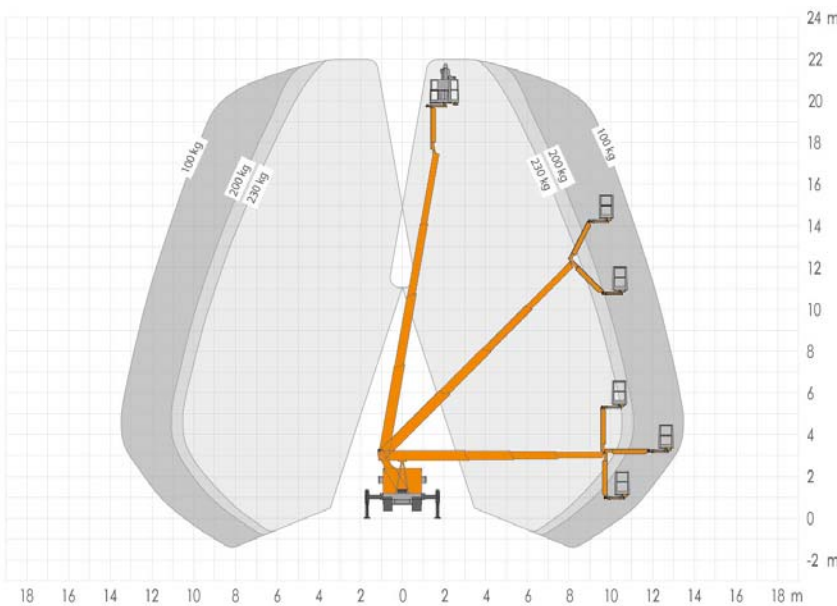

Hubarbeitsbühne TBR 220

LKW – Bühne – mit beweglichem Korbarm für Selbstfahrer
3,5 t zulässiges Gesamtgewicht
Dieselantrieb über LKW
Führerschein: alt Klasse 3 | neu B

Technische Daten:

Arbeitshöhe	bis	22,00 m
Max. Reichweite	bis	16,40 m
Max. seitr. Reichweite (gewichtabhängig)		13,50 m
Schwenkbereich		450°
Größe Arbeitskorb		1,40 x 0,70 m
Tragfähigkeit	bis	230 kg
Korbdrehung		2 x 85°
Abstützbreite variabel	bis	3,66 m
einseitig		2,93 m
Zulässige Aufstellneigung bis max.		5°
Zulässiges Gesamtgewicht		3,5 t
Fahrzeugbreite		2,20 m
Fahrzeughöhe		3,01 m
Fahrzeuglänge		7,74 m
Elektroanschluss im Korb		230 V