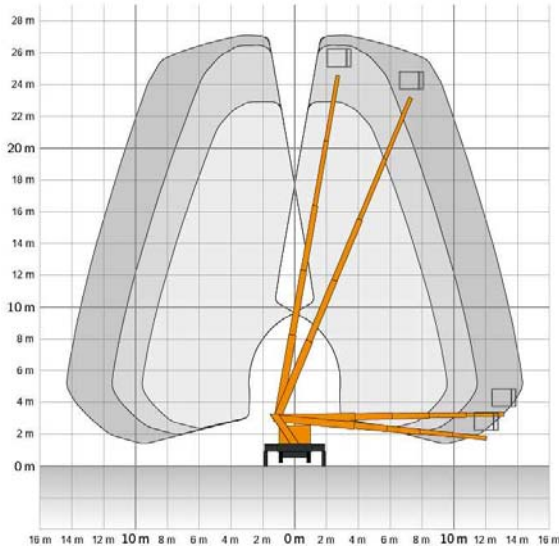

Hubarbeitsbühne TB 270

LKW – Bühne für Selbstfahrer
3,5 t zulässiges Gesamtgewicht
Dieselantrieb über LKW
Führerschein: alt Klasse 3 | neu B

Technische Daten:

Arbeitshöhe	27,0 m
Maximale Reichweite	bis 17,5 m
max. seütl. Reichweite (Gewichtsabhängig)	bis 14,5 m
Schwenkbereich	450°
Größe des Arbeitskorbs	1,60 x 0,7 m
Tragfähigkeit	295 kg
Korbdrehung	2 x 85°
Abstützbreite variabel	bis 3,85 m
einseitig	3,10 m
zulässige Aufstellneigung	bis max. 5°
Zulässiges Gesamtgewicht	3,5 t
Fahrzeugbreite	2,34 m
Fahrzeughöhe	3,09 m
Fahrzeuglänge	7,47 m
Elektroanschluß im Korb	230 V