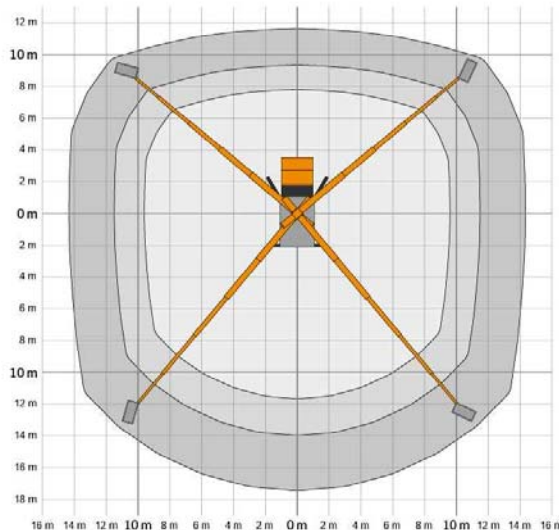

Hubarbeitsbühne TB 270

LKW – Bühne für Selbstfahrer
3,5 t zulässiges Gesamtgewicht
Dieselantrieb über LKW
Führerschein: alt Klasse 3 | neu B

Technische Daten:

Arbeitshöhe	27,0 m
Maximale Reichweite	bis 17,5 m
max. seütl. Reichweite (Gewichtsabhängig)	bis 14,5 m
Schwenkbereich	450°
Größe des Arbeitskorbs	1,60 x 0,7 m
Tragfähigkeit	295 kg
Korbdrehung	2 x 85°
Abstützbreite variabel	bis 3,85 m
einseitig	3,10 m
zulässige Aufstellneigung	bis max. 5°
Zulässiges Gesamtgewicht	3,5 t
Fahrzeugbreite	2,34 m
Fahrzeughöhe	3,09 m
Fahrzeuglänge	7,47 m
Elektroanschluß im Korb	230 V