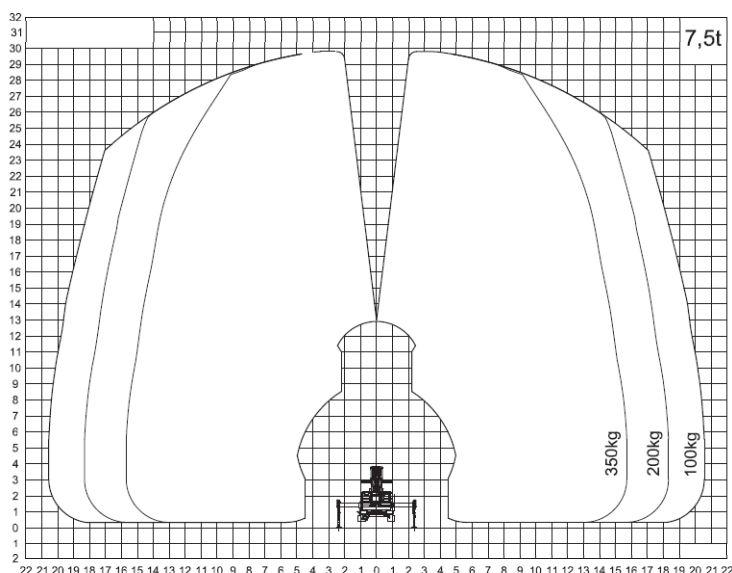

## Hubarbeitsbühne MT 3000

LKW – Bühne – Teleskop für Selbstfahrer

7,49 t zulässiges Gesamtgewicht – Differentialsperre

Dieselantrieb über LKW

Führerschein: alt Klasse 3 | neu C1

**Diese Bühne ist auch als 24 m / 26 m / 28 m zu mieten**

### Technische Daten:

		<b>MT 3000</b>
Arbeitshöhe	bis	30,00 m
Max. sertl. Reichweite	bis	20,50 m
(gewichtsabhängig)		
Schwenkbereich		540°
Drehwinkel Korbarm		195°
Größe Arbeitskorb		1,80 x 1,00 m
Tragfähigkeit		350 kg
Korbdrehung		2 x 80°
Abstützbreite		2,50 - 5,06 m
(variabel)		
Zulässiges Gesamtgewicht		7,49 t
Fahrzeugbreite		2,50 m
Fahrzeughöhe		3,50 m
Fahrzeuglänge		7,60 m
Elektroanschluß im Korb		230 V
Aufstellautomatik		Ja
zulässige Aufstellneigung		max. 5°

### Einsatz:

für Arbeiten aller Art im Außenbereich – mit Kurbelschwenktisch. Bei einseitigen Stützen kein Überhang der Bühne im Fahrbereich. Hohe Tragkraft bis 350 kg.

 Anfrage Auftrag

Vorname, Nachname \_\_\_\_\_