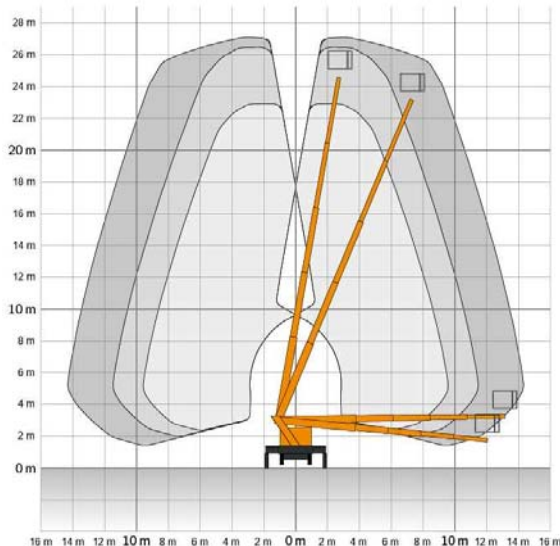

# Hubarbeitsbühne TB 270

LKW – Bühne für Selbstfahrer  
3,5 t zulässiges Gesamtgewicht  
Dieselantrieb über LKW  
Führerschein: alt Klasse 3 | neu B

## Technische Daten:

Arbeitshöhe	27,0 m
Maximale Reichweite	bis 17,5 m
max. seittl. Reichweite (Gewichtsabhängig)	bis 14,5 m
Schwenkbereich	450°
Größe des Arbeitskorbs	1,60 x 0,7 m
Tragfähigkeit	295 kg
Korbdrehung	2 x 85°
Abstützbreite	
variabel	bis 3,85 m
einseitig	3,10 m
zulässige Aufstellneigung	bis max. 5°
Zulässiges Gesamtgewicht	3,5 t
Fahrzeugbreite	2,34 m
Fahrzeughöhe	3,09 m
Fahrzeuglänge	7,47 m
Elektroanschluß im Korb	230 V