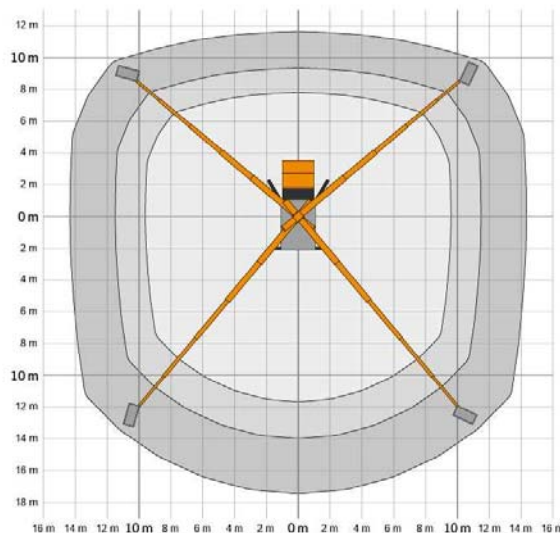

# Hubarbeitsbühne TB 270

LKW – Bühne für Selbstfahrer  
3,5 t zulässiges Gesamtgewicht  
Dieselantrieb über LKW  
Führerschein: alt Klasse 3 | neu B

## Technische Daten:

Arbeitshöhe	27,0 m
Maximale Reichweite	bis 17,5 m
max. seittl. Reichweite (Gewichtsabhängig)	bis 14,5 m
Schwenkbereich	450°
Größe des Arbeitskorbs	1,60 x 0,7 m
Tragfähigkeit	295 kg
Korbdrehung	2 x 85°
Abstützbreite	
variabel	bis 3,85 m
einseitig	3,10 m
zulässige Aufstellneigung	bis max. 5°
Zulässiges Gesamtgewicht	3,5 t
Fahrzeugbreite	2,34 m
Fahrzeughöhe	3,09 m
Fahrzeuglänge	7,47 m
Elektroanschluß im Korb	230 V