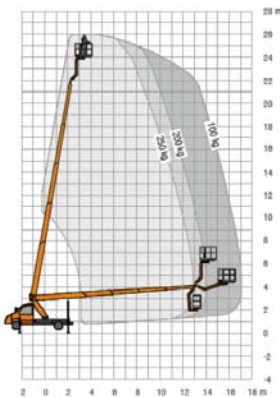

Hubarbeitsbühne TBR 260

LKW – Bühne für Selbstfahrer
3,5 t zulässiges Gesamtgewicht
Dieselantrieb über LKW
Führerschein: alt Klasse 3 | neu B

Technische Daten:

| | |
|--|--------------|
| Arbeitshöhe | 26,0 m |
| Maximale Reichweite | bis 16,5 m |
| max. seitl. Reichweite (Gewichtsabhängig) | bis 14,0 m |
| Schwenkbereich | 450° |
| Größe des Arbeitskorbs | 1,60 x 0,7 m |
| Tragfähigkeit | 295 kg |
| Korbdrehung | 2 x 85° |
| Abstützbreite | variabel |
| | bis 3,85 m |
| einseitig | 3,10 m |
| zulässige Aufstelleneigung | bis max. 5° |
| Zulässiges Gesamtgewicht | 3,5 t |
| Fahrzeugbreite | 2,30 m |
| Fahrzeughöhe | 3,10 m |
| Fahrzeuglänge | 7,86 m |
| Elektroanschluß im Korb | 230 V |

Einsatz:

**Korblast 295 kg
für 3 Personen zugelassen**
für Arbeiten aller Art im Außenbereich
mit neuer variabler H-Abstützung und
Aufstellautomatik

Anfrage

Auftrag

Vorname, Nachname _____

Firma _____

Anschrift Straße _____