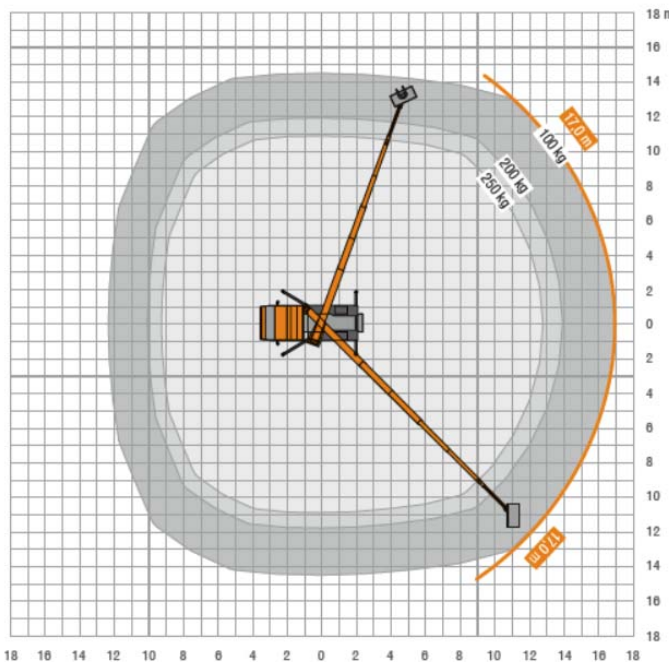

Hubarbeitsbühne TBR 260

LKW – Bühne für Selbstfahrer
3,5 t zulässiges Gesamtgewicht
Dieselantrieb über LKW
Führerschein: alt Klasse 3 | neu B

Technische Daten:

| | |
|--|--------------|
| Arbeitshöhe | 26,0 m |
| Maximale Reichweite | bis 16,5 m |
| max. seitl. Reichweite (Gewichtsabhängig) | bis 14,0 m |
| Schwenkbereich | 450° |
| Größe des Arbeitskorbs | 1,60 x 0,7 m |
| Tragfähigkeit | 295 kg |
| Korbdrehung | 2 x 85° |
| Abstützbreite | variabel |
| | bis 3,85 m |
| einseitig | 3,10 m |
| zulässige Aufstelleneigung | bis max. 5° |
| Zulässiges Gesamtgewicht | 3,5 t |
| Fahrzeugbreite | 2,30 m |
| Fahrzeughöhe | 3,10 m |
| Fahrzeuglänge | 7,86 m |
| Elektroanschluß im Korb | 230 V |

Einsatz:

**Korblast 295 kg
für 3 Personen zugelassen**
für Arbeiten aller Art im Außenbereich
mit neuer variabler H-Abstützung und
Aufstellautomatik

Anfrage

Auftrag

Vorname, Nachname _____

Firma _____

Anschrift Straße _____