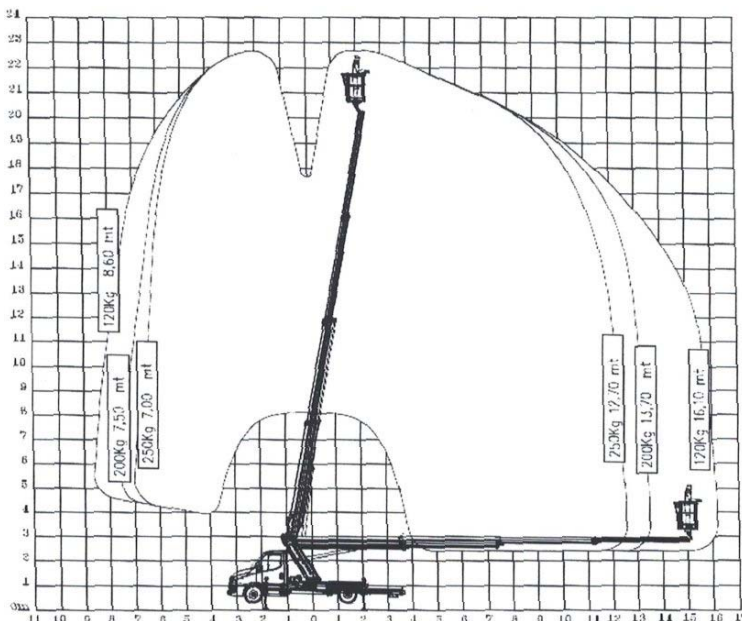

Hubarbeitsbühne TB 230

LKW – Bühne für Selbstfahrer

3,5 t zulässiges Gesamtgewicht

Dieselantrieb über LKW

Führerschein: alt Klasse 3 | neu B

Technische Daten:

Arbeitshöhe	23,0 m
Maximale Reichweite	bis 16,1 m
max. seitl. Reichweite (Gewichtsabhängig)	bis 11,4 m
Schwenkbereich	450°
Größe des Arbeitskorbs	1,30 x 0,7 m
Tragfähigkeit	250 kg
Korbdrehung	2 x 90°
Abstützbreite	variabel
	bis 3,40 m
	2,95 m
zulässige Aufstelleneigung	bis max. 5°
Zulässiges Gesamtgewicht	3,5 t
Fahrzeugbreite	2,20 m
Fahrzeughöhe	2,91 m
Fahrzeuglänge	7,60 m
Elektroanschluß im Korb	230 V