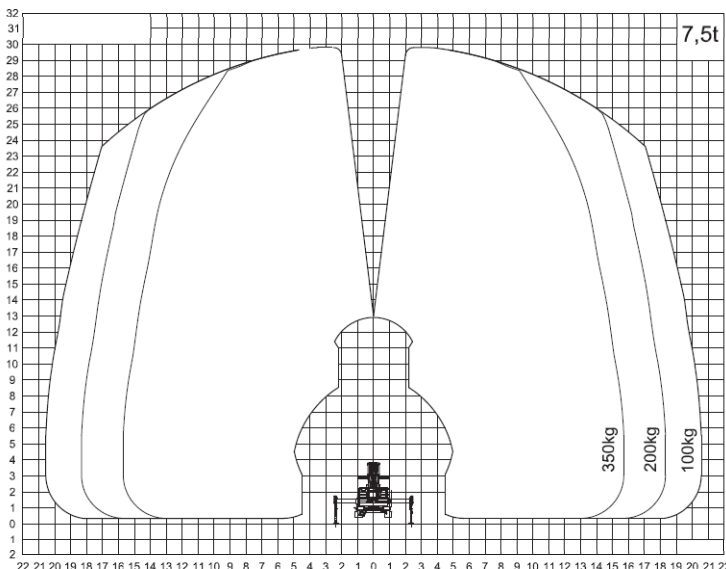

Hubarbeitsbühne MT 3000

LKW – Bühne – Teleskop für Selbstfahrer
7,49 t zulässiges Gesamtgewicht – Differentialsperre
Dieselantrieb über LKW
Führerschein: alt Klasse 3 | neu C1

Technische Daten:

		MT 3000
Arbeitshöhe	bis	30,00 m
Max. sertl. Reichweite	bis	20,50 m
(gewichtsabhängig)		
Schwenkbereich		540°
Drehwinkel Korbarm		195°
Größe Arbeitskorb		1,80 x 1,00 m
Tragfähigkeit		350 kg
Korbdrehung		2 x 80°
Abstützbreite		2,50 - 5,06 m
(variabel)		
Zulässiges Gesamtgewicht		7,49 t
Fahrzeugbreite		2,50 m
Fahrzeughöhe		3,50 m
Fahrzeuglänge		7,60 m
Elektroanschluß im Korb		230 V
Aufstellautomatik		Ja
zulässige Aufstellneigung		max. 5°

Einsatz:

für Arbeiten aller Art im Außenbereich – mit Kurbelschwenktisch. Bei einseitigen Stützen kein Überhang der Bühne im Fahrbereich. Hohe Tragkraft bis 350 kg.

Anfrage

Auftrag

Vorname, Nachname _____