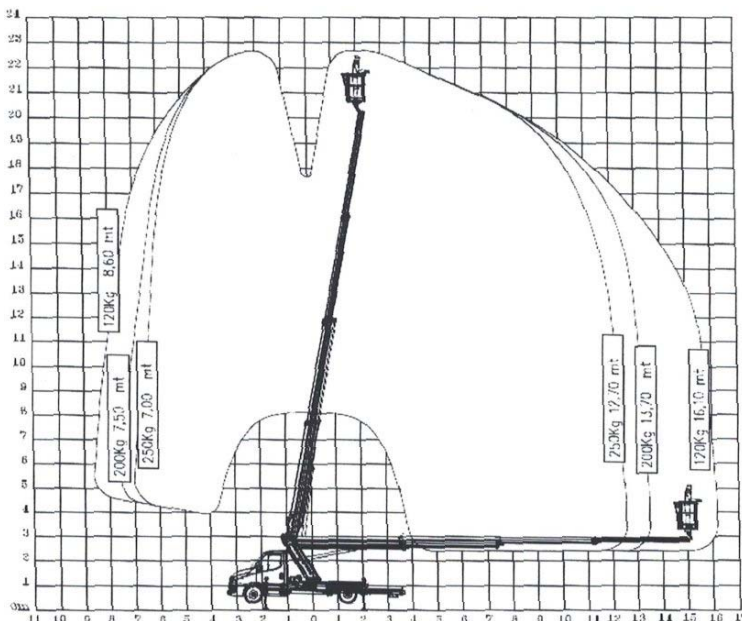

Hubarbeitsbühne TB 230

LKW – Bühne für Selbstfahrer

3,5 t zulässiges Gesamtgewicht

Dieselantrieb über LKW

Führerschein: alt Klasse 3 | neu B

Technische Daten:

Arbeitshöhe	23,0 m
Maximale Reichweite	bis 16,1 m
max. seitl. Reichweite (Gewichtsabhängig)	bis 11,4 m
Schwenkbereich	450°
Größe des Arbeitskorbs	1,30 x 0,7 m
Tragfähigkeit	250 kg
Korbdrehung	2 x 90°
Abstützbreite	variabel
	bis 3,40 m
einseitig	2,95 m
zulässige Aufstelleneigung	bis max. 5°
Zulässiges Gesamtgewicht	3,5 t
Fahrzeugbreite	2,20 m
Fahrzeughöhe	2,91 m
Fahrzeuginnenlänge	7,60 m
Elektroanschluß im Korb	230 V